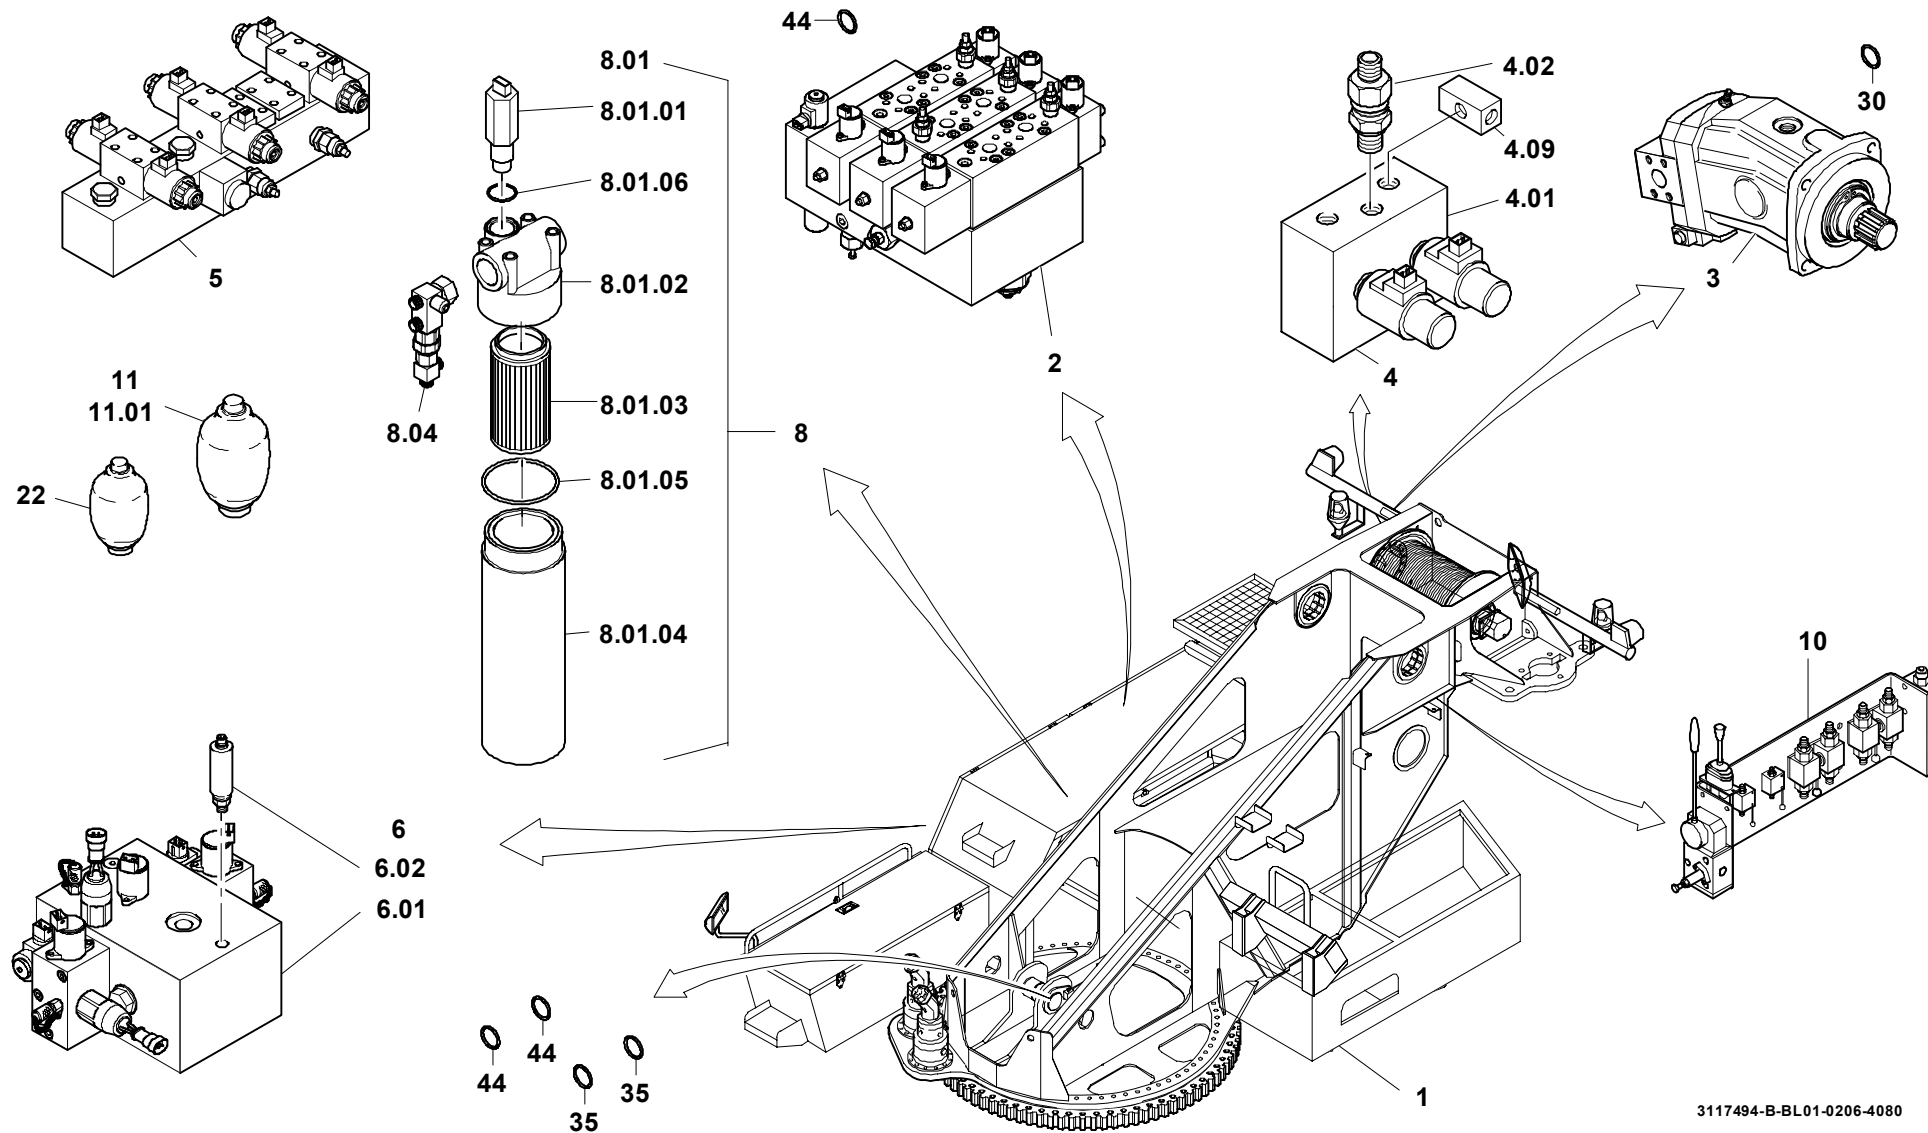

GROVE

HYDR. ANLAGE
HYDR. SYSTEM

BILDТАФЕЛ
PICTORIAL DISPLAY

**GMK 4080
BE 600
G 786**

02.06

3117494-ETL B

1/2

GROVE

HYDR. ANLAGE
HYDR. SYSTEM

BILDTAFEL
PICTORIAL DISPLAY

02.06

3117494-ETL B

2/2

GMK 4080
BE 600
G 786